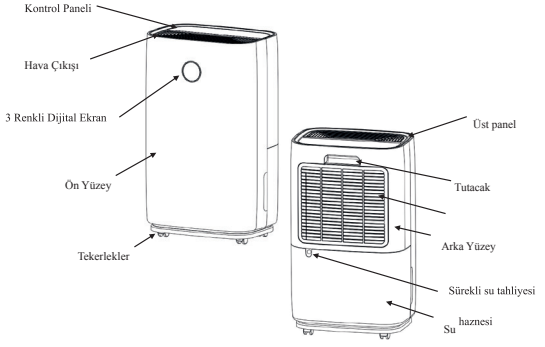

technowell

Ev Tipi Nem Alma Ürün Grubu

Nem Nedir ?

Hava, yüksek miktarda nitrojen, oksijen, karbon ve su buharından meydana gelmektedir. Standart oda sıcaklıklarında bulunan buhar halindeki su miktarı 1 m³ birim hacimde sadece birkaç gramdır. Uluslararası Standart Atmosfer (ISA) şartlarında, yani deniz seviyesinde, +15°C sıcaklıkta ve 1 bar basınç altında 1,226 kg kadardır.

Bağıl Nem Nedir ?

Bir ortamın bağıl nemi, havanın içerisinde bulunan mevcut su buharı ile aynı sıcaklıktaki doymuş havanın içerisinde bulunan su buharının arasındaki orandır. Bu oran ise yüzde olarak ifade edilir.