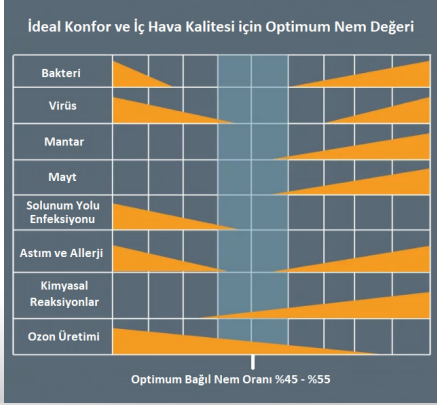

technowell

Ev Tipi Nem Alma Ürün Grubu

Nem Nedir ?

Hava, yüksek miktarda nitrojen, oksijen, karbon ve su buharından meydana gelmektedir. Standart oda sıcaklıklarında bulunan buhar halindeki su miktarı 1 m³ birim hacimde sadece birkaç gramdır. Uluslararası Standart Atmosfer (ISA) şartlarında, yani deniz seviyesinde, +15°C sıcaklıkta ve 1 bar basınç altında 1,226 kg kadardır.

Bağıl Nem Nedir ?

Bir ortamın bağıl nemi, havanın içerisinde bulunan mevcut su buharı ile aynı sıcaklıktaki doymuş havanın içerisinde bulunan su buharının arasındaki orandır. Bu oran ise yüzde olarak ifade edilir.